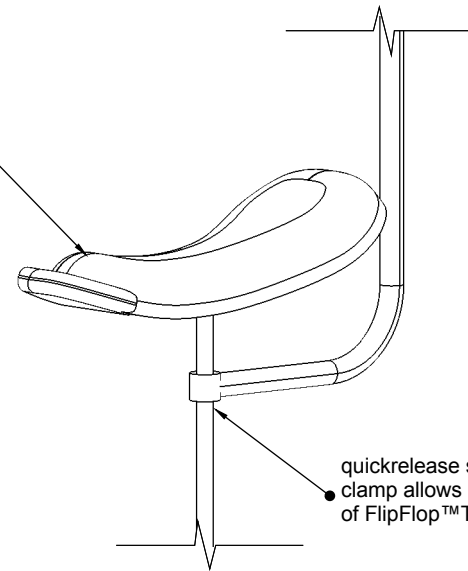

**THE MAXFUN HODGMAN dUBBEL™  
MULTI-TERRAIN UNICYCLE**

Chip Dipson signature  
Nanner Nano-Gel™ seat

FlipFlop™ Tube Arm

**1 HODGMAN dUBBEL™ FEATURES**  
scale: NTS

MaxFun PhatBoi™  
26" x 4.25"  
Off Road Tire

**2 HODGMAN dUBBEL™ - ISOMETRIC**  
scale: NTS

**3 ELEVATIONS**  
scale: 1/2" = 1'

ISSUED 01.18.15  
RE-ISSUE  
1 00.00.00 per G&A  
2  
3  
4

drawn by  
JOSH H. BECK  
contact  
hodgman@maximumfun.org

Maximum Fun  
2404 Wilshire Blvd., 9A  
Los Angeles, CA 90057