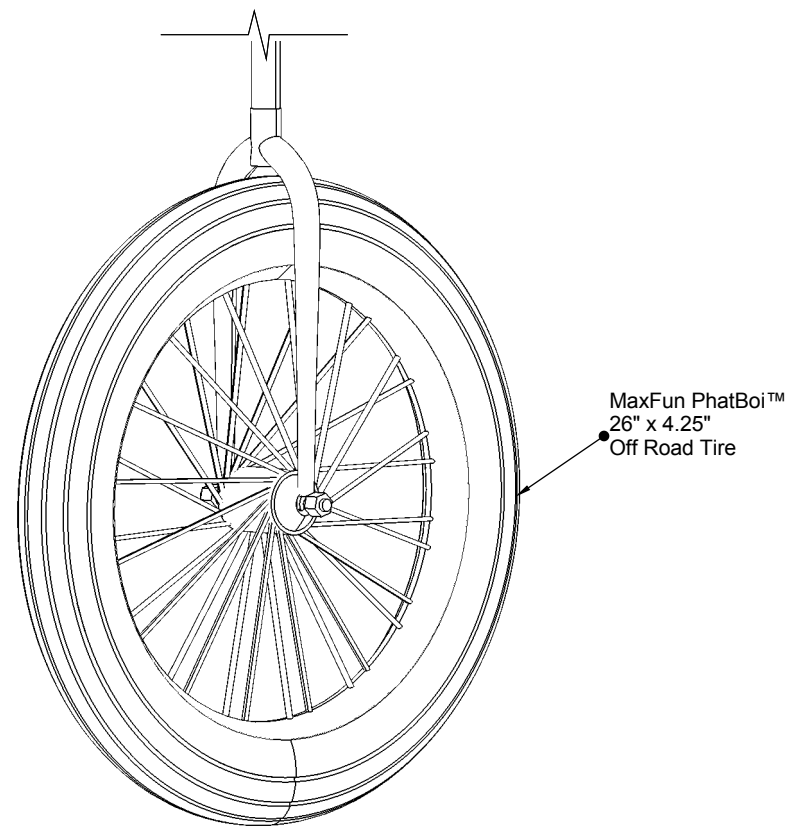

**THE MAXFUN HODGMAN dUBBEL™  
MULTI-TERRAIN UNICYCLE**

Chip Dipson signature  
Nanner Nano-Gel™ seat

FlipFlop™ Tube Arm

**1 HODGMAN dUBBEL™ FEATURES**  
scale: NTS

MaxFun PhatBoi™  
26" x 4.25"  
Off Road Tire

**2 HODGMAN dUBBEL™ - ISOMETRIC**  
scale: NTS

**3 ELEVATIONS**  
scale: 1/2" = 1'

ISSUED 01.18.15  
RE-ISSUE  
1 00.00.00 per G&A  
2  
3  
4

drawn by  
JOSH H. BECK  
contact  
hodgman@maximumfun.org

Maximum Fun  
2404 Wilshire Blvd., 9A  
Los Angeles, CA 90057