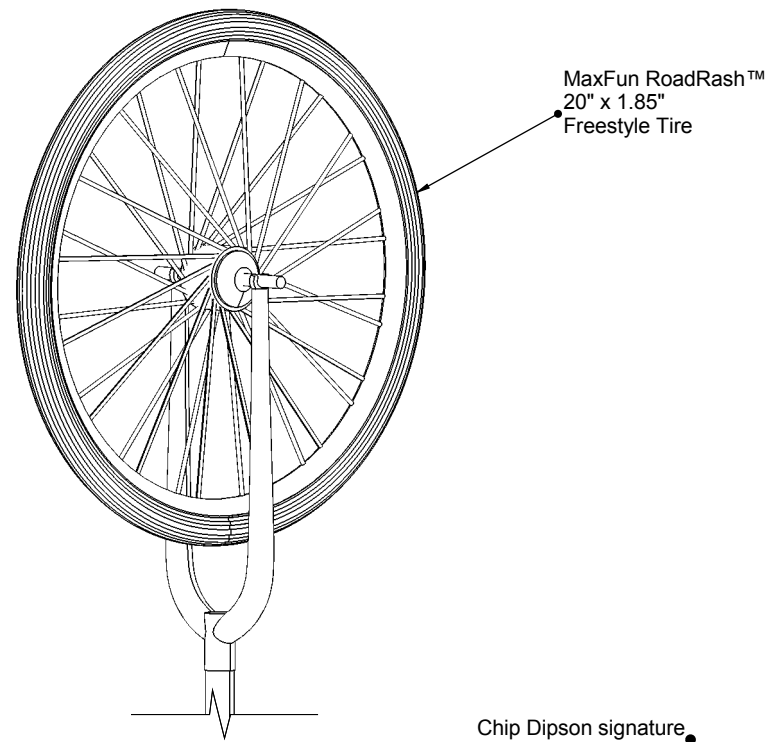

**THE MAXFUN HODGMAN dUBBEL™  
MULTI-TERRAIN UNICYCLE**

Chip Dipson signature  
Nanner Nano-Gel™ seat

FlipFlop™ Tube Arm

**1 HODGMAN dUBBEL™ FEATURES**  
scale: NTS

MaxFun PhatBoi™  
26" x 4.25"  
Off Road Tire

**2 HODGMAN dUBBEL™ - ISOMETRIC**  
scale: NTS

**3 ELEVATIONS**  
scale: 1/2" = 1'

ISSUED 01.18.15  
RE-ISSUE  
1 00.00.00 per G&A  
2  
3  
4

drawn by  
JOSH H. BECK  
contact  
hodgman@maximumfun.org

Maximum Fun  
2404 Wilshire Blvd., 9A  
Los Angeles, CA 90057