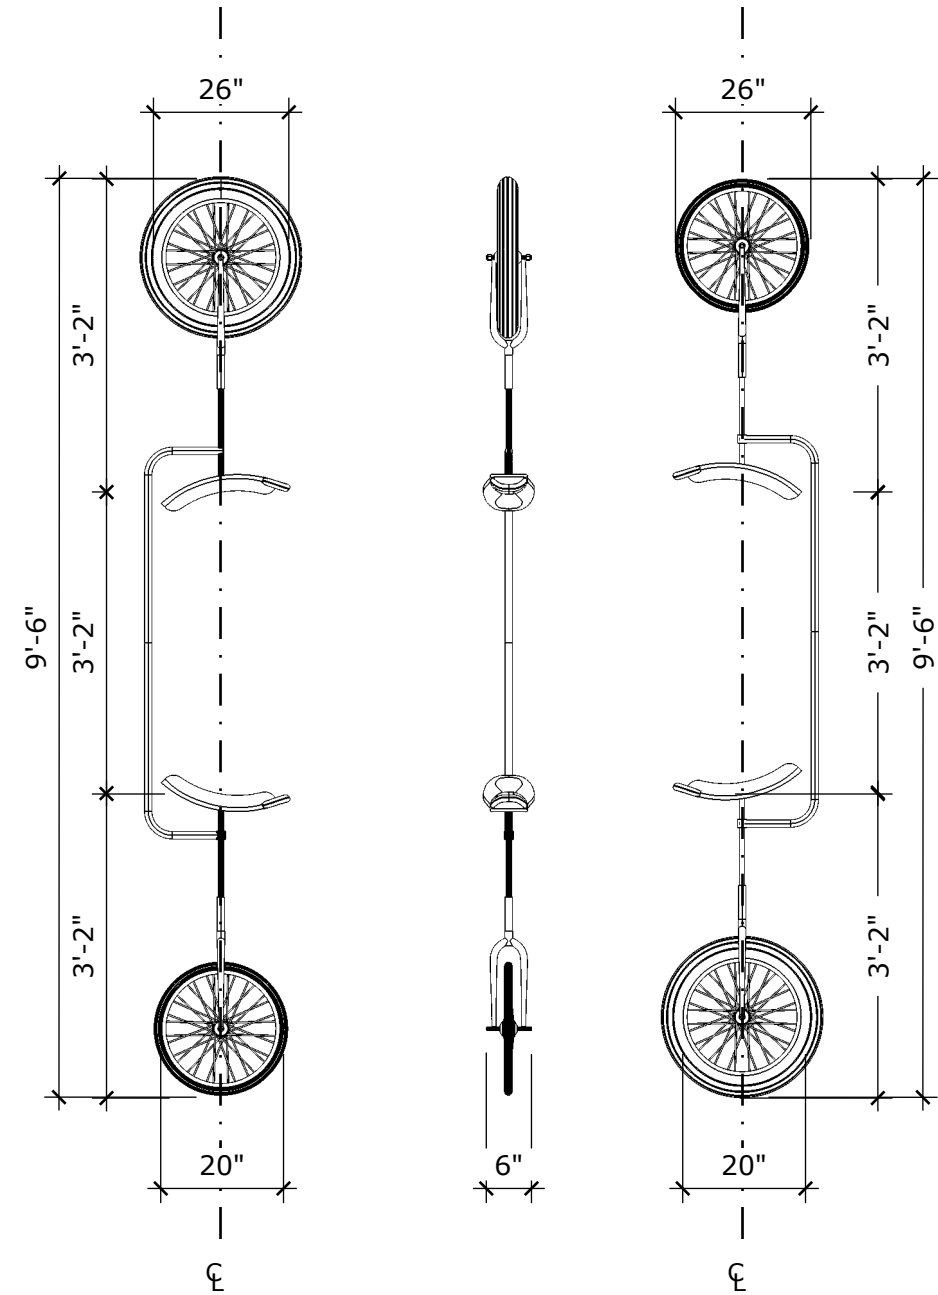

**THE MAXFUN HODGMAN dUBBEL™  
MULTI-TERRAIN UNICYCLE**

Chip Dipson signature  
Nanner Nano-Gel™ seat

FlipFlop™ Tube Arm

**1 HODGMAN dUBBEL™ FEATURES**  
scale: NTS

MaxFun PhatBoi™  
26" x 4.25"  
Off Road Tire

**2 HODGMAN dUBBEL™ - ISOMETRIC**  
scale: NTS

**3 ELEVATIONS**  
scale: 1/2" = 1'

ISSUED 01.18.15  
RE-ISSUE  
1 00.00.00 per G&A  
2  
3  
4

drawn by  
JOSH H. BECK  
contact  
hodgman@maximumfun.org

Maximum Fun  
2404 Wilshire Blvd., 9A  
Los Angeles, CA 90057